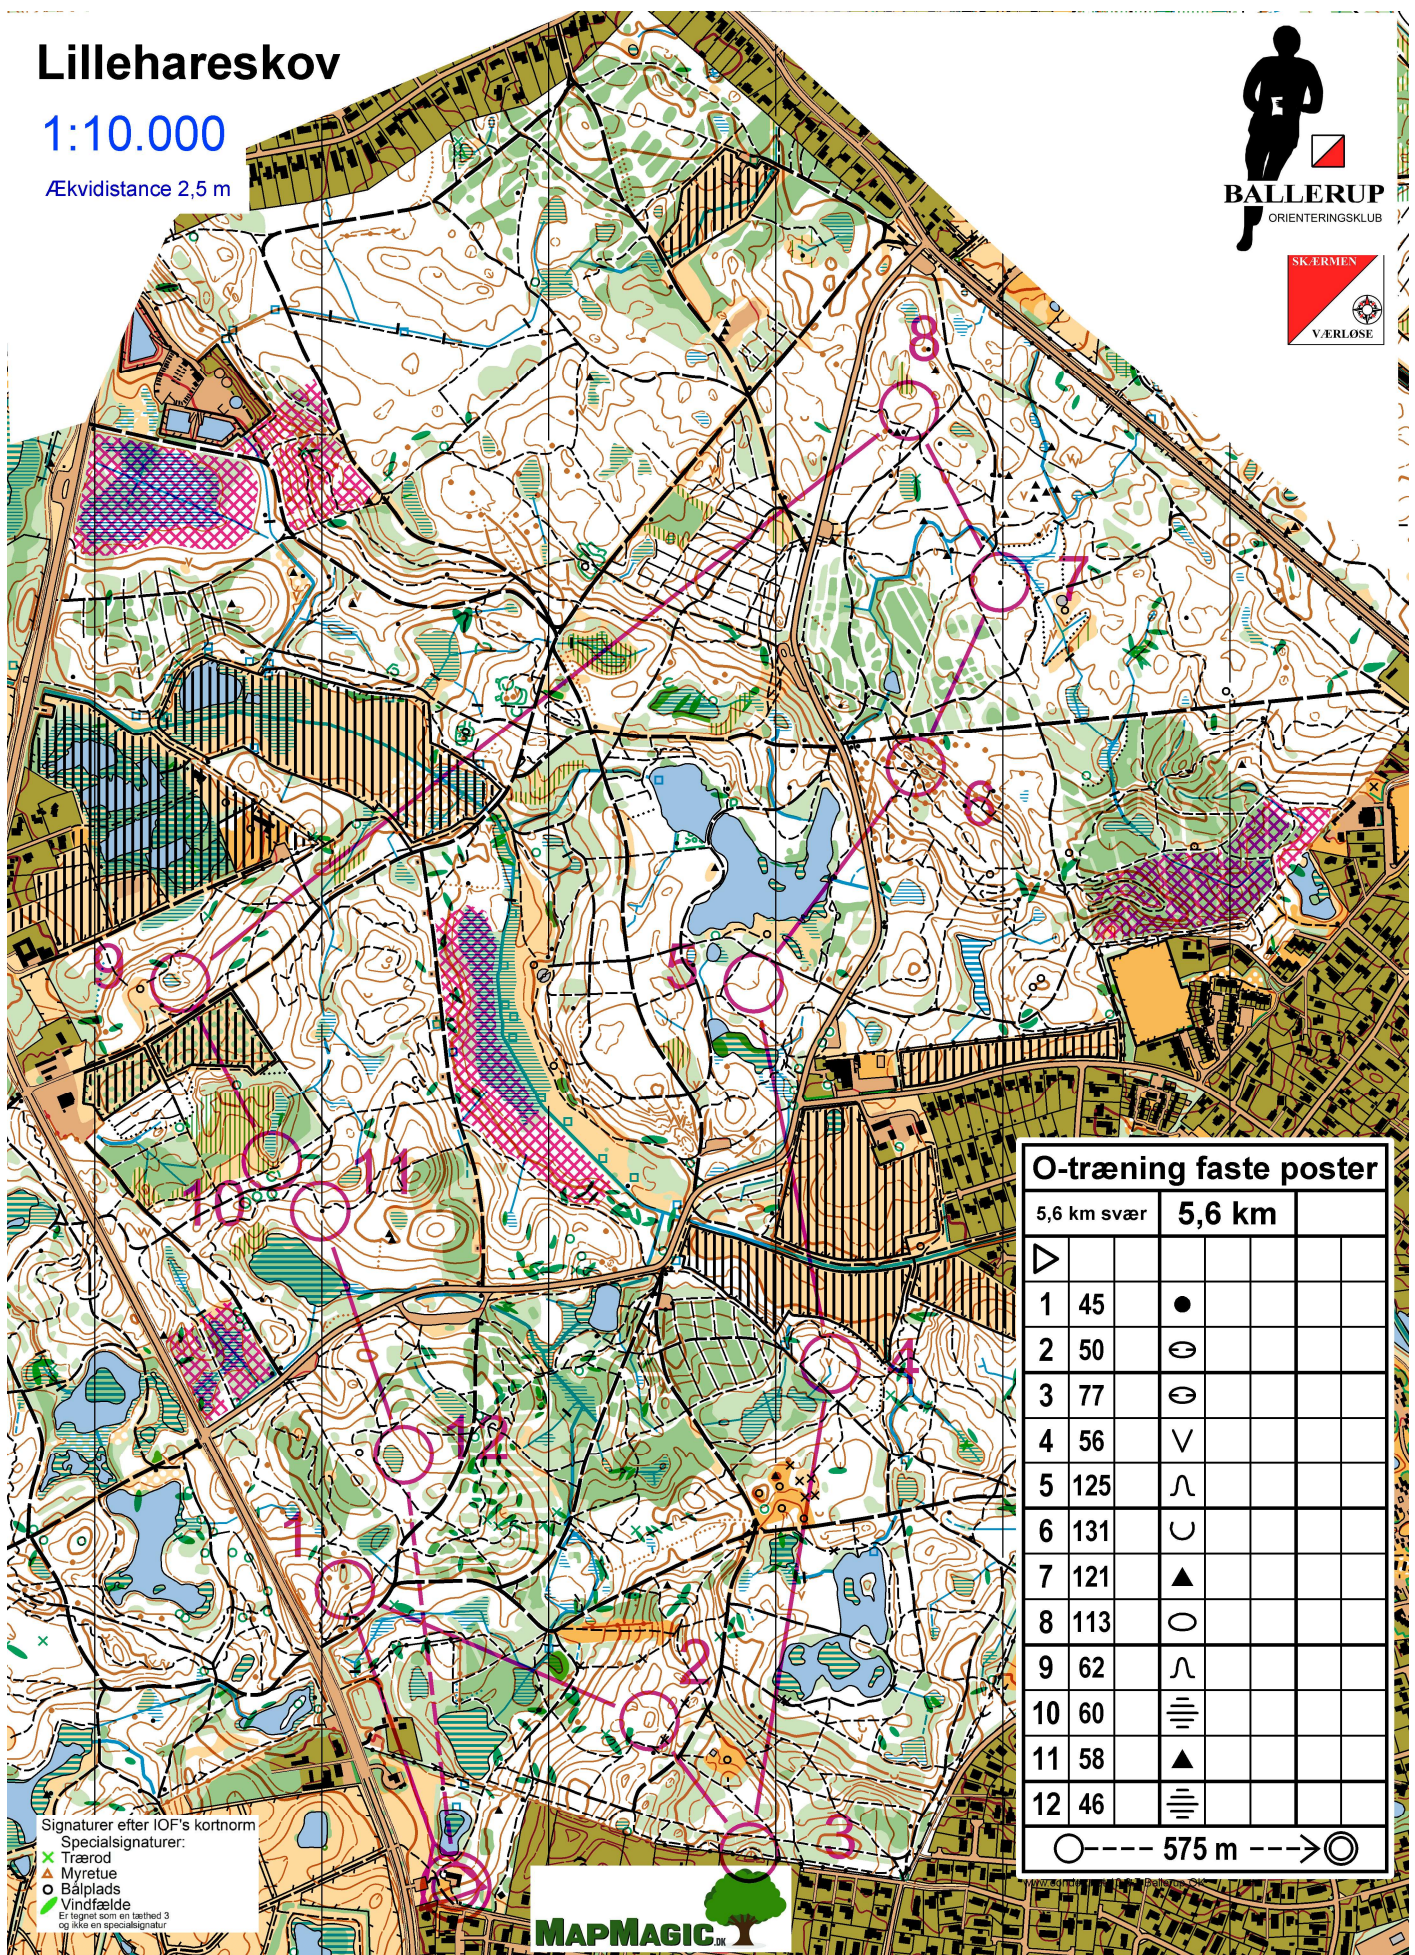

# Lillehareskov

1:10.000

Ækvidistance 2,5 m

O-træning faste poster			
	5,6 km svær	5,6 km	
▷			
1	45	●	
2	50	⊖	
3	77	⊖	
4	56	∨	
5	125	∧	
6	131	∪	
7	121	▲	
8	113	○	
9	62	∧	
10	60	≡	
11	58	▲	
12	46	≡	

○----- 575 m ----->⊙

Signaturer efter IOF's kortnorm  
 Specialsignaturer:  
 ✕ Trærod  
 ▲ Myretue  
 ○ Bålplads  
 Vindfælde  
 Er tegnet som en læthed 3 og ligger en specialsignatur